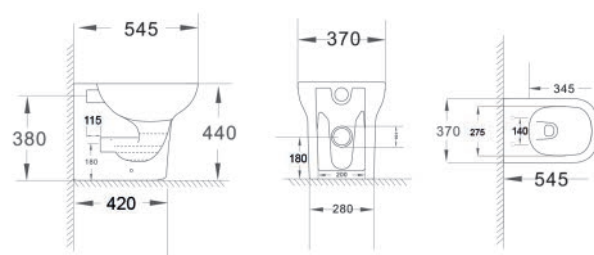

Sanitari

Ambrosia

NEW
ENTRY

LINPHA
SANITARY

• VASO + SEDILE WC E BIDET FILOMURO AMBROSIA

BIDET FILO MURO AMBROSIA 181-I350

Materiale Ceramica
Finiture Bianco
Specifiche Installazione a pavimento
 filo muro, monoforo, con troppopieno,
 fissaggi inclusi.

181-I350-R Erogazione Rubinetto

FISSAGGI
INCLUSI

VASO RIMLESS FILO MURO AMBROSIA 181-I450

Materiale Ceramica
Finiture Bianco
Specifiche Installazione a filo muro,
 scarico universale, completo di fissaggi,
 curva tecnica non inclusa. Da completare
 con sedile WC dedicato.

181-I450 Bianco

RIMLESS

FISSAGGI
INCLUSI

SEDILE WC AMBROSIA PVC CON SOFT CLOSING 181-I900

Materiale PVC
Finiture Bianco
Specifiche Con chiusura rallentata, con
 sgancio rapido

181-I900 Bianco

SOFT CLOSING

SGANCIO
RAPIDO