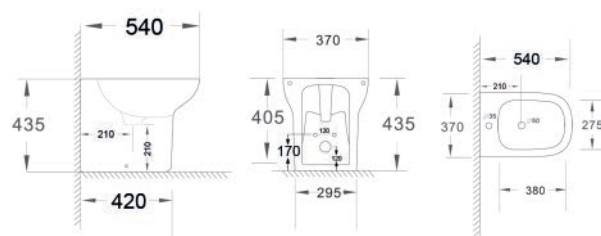

Sanitari

Ambrosia

NEW
ENTRY

LINPHA
SANITARY

• VASO + SEDILE WC E BIDET FILOMURO AMBROSIA

BIDET FILO MURO AMBROSIA 181-I350

Materiale Ceramica
Finiture Bianco
Specifiche Installazione a pavimento
 filo muro, monoforo, con troppopieno,
 fissaggi inclusi.

181-I350-R Erogazione Rubinetto

FISSAGGI
INCLUSI

VASO RIMLESS FILO MURO AMBROSIA 181-I450

Materiale Ceramica
Finiture Bianco
Specifiche Installazione a filo muro,
 scarico universale, completo di fissaggi,
 curva tecnica non inclusa. Da completare
 con sedile WC dedicato.

181-I450 Bianco

RIMLESS

FISSAGGI
INCLUSI

SEDILE WC AMBROSIA PVC CON SOFT CLOSING 181-I900

Materiale PVC
Finiture Bianco
Specifiche Con chiusura rallentata, con
 sgancio rapido

181-I900 Bianco

SOFT CLOSING

SGANCIO
RAPIDO